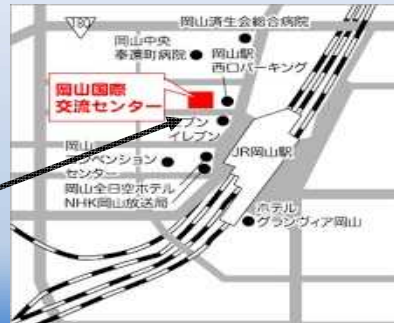

講師プロフィール

農林水産政策研究所 企画広報室長兼首席政策研究調整官
吉田 行郷(よしだ ゆきさと)氏

【専門分野】

農業分野での障害者就労、集落営農組織、国内産麦の需給及び流通、震災復興、英国のフードシステム等

【略歴】

- 1985年農林水産省入省。
- 構造改善局地域計画課、大臣官房調査課、大臣官房企画室等での勤務を経て、2005年より農林水産政策研究所にて政策研究調整官として勤務。
- 現在は、同研究所の企画広報室長。2015年に博士号（農学）を取得。

取組事例の概要

NPO法人杜の家(株)おおもり農園

- H14年おおもり農園開設。H22年NPO法人杜の家を設立し、障害者就労支援事業(A型)を開始（障害者18名を雇用：H28現在）。H26年農園を株式会社化。
- 障害者は杜の家に所属し、おおもり農園から作業を受託。農園ではイチゴや葉物野菜（水耕栽培）を生産。
- 通いやすさから若手農業者と障害者の人材育成を行い、高齢農業者のサポートを実施。

取組事例の概要

NPO法人香川県社会就労センター協議会

- S58年香川県授産施設協議会として発足。H22年香川県社会就労センター協議会として法人化。
- 県内の協議会メンバーである約90の福祉施設のうち、現在施設外就労が可能な25施設が農作業に参加（H29年度）。
- 協議会が共同受注窓口となり、農家と障害者就労施設等をマッチング。

会場案内

**岡山国際交流センター
国際会議場（2階）**

会場には、駐車場がありません。公共交通機関を利用するか、車で来場される場合は、周辺の民間駐車場をご利用ください。

申込

農福連携推進シンポジウム参加申込用紙（締切2月28日）

Fax (086) 227-6659 担当：農村計画課宛

ウェブメールでも申込みできます。

<https://www.contactus.maff.go.jp/j/chushi/form/180206.html>

自治体名 又は 会社・団体名 参加者①			
氏名	フリガナ	役職	交流会参加の有無
部署		電話番号 FAX番号	
メール	@	情報提供の可否	
参加者②			
氏名	フリガナ	役職	交流会参加の有無
部署		電話番号 FAX番号	
メール	@	情報提供の可否	

- 提出いただいた個人情報は、本セミナー運営以外の目的には使用しません。なお、**農福連携に関する情報提供を希望される場合は、「情報提供の可否」欄に「○」を記入ください。**
- 交流会の参加を希望する場合は、「交流会参加の有無」欄に「○」を記入ください。（参加費3,500円/人）
  なお、**交流会の当日のキャンセルはできません。**
- 会場の関係から、**参加希望者が多数の場合、参加をお断りする場合があります。**あらかじめご了承ください。

表面の写真：農作業の風景（NPO法人（株）おおもり農園、NPO法人香川県社会就労センター協議会）